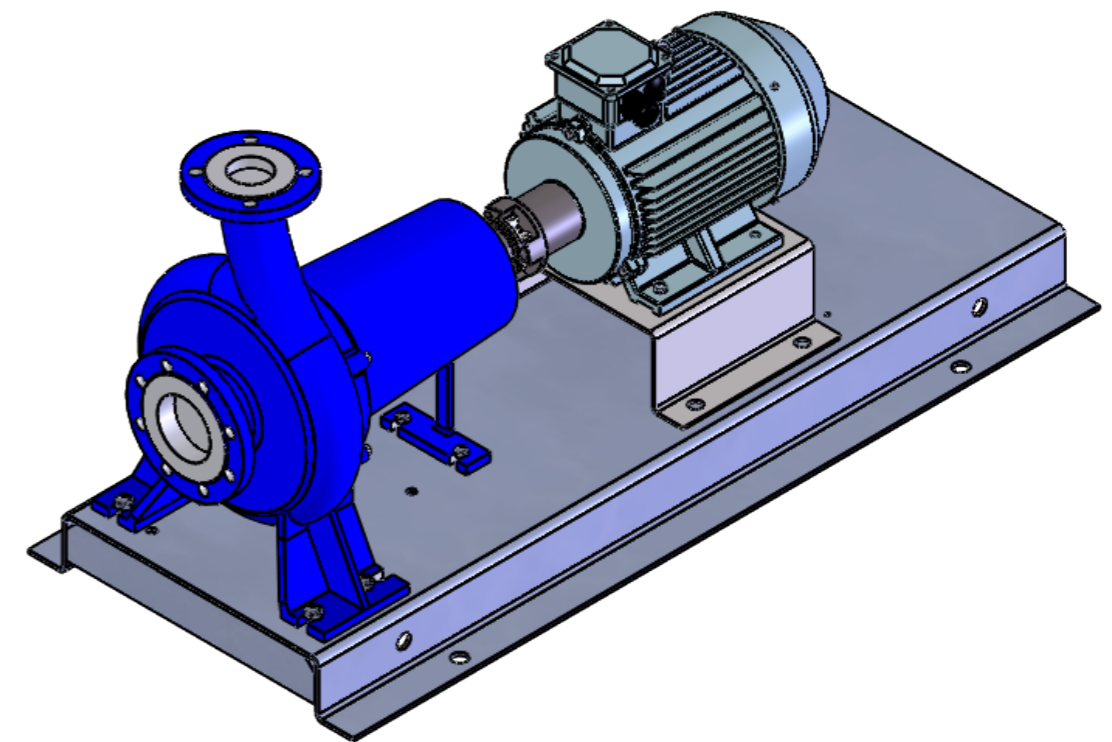

# NHVe.65-400 [5,5 kW] n= 1000 obr/min

NHVe.65-400	5,5kW/1000 rpm	 Grudziądz Ul. Droga Jeziorna 8
	132-6	