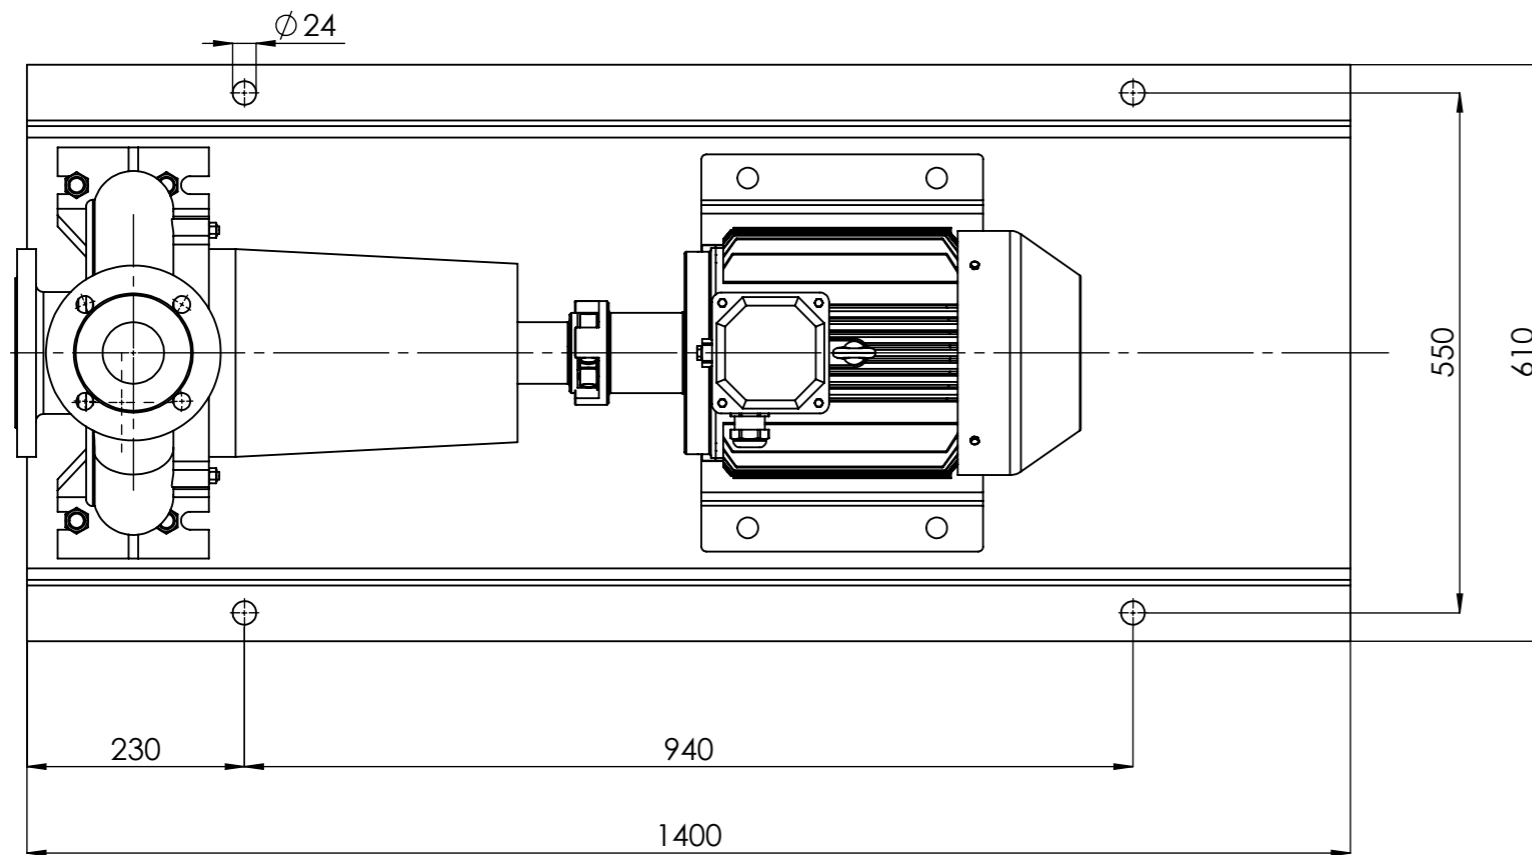

# NHVe.65-400 [5,5 kW] n= 1000 obr/min

NHVe.65-400	5,5kW/1000 rpm	 Grudziądz Ul. Droga Jeziorna 8
	132-6	