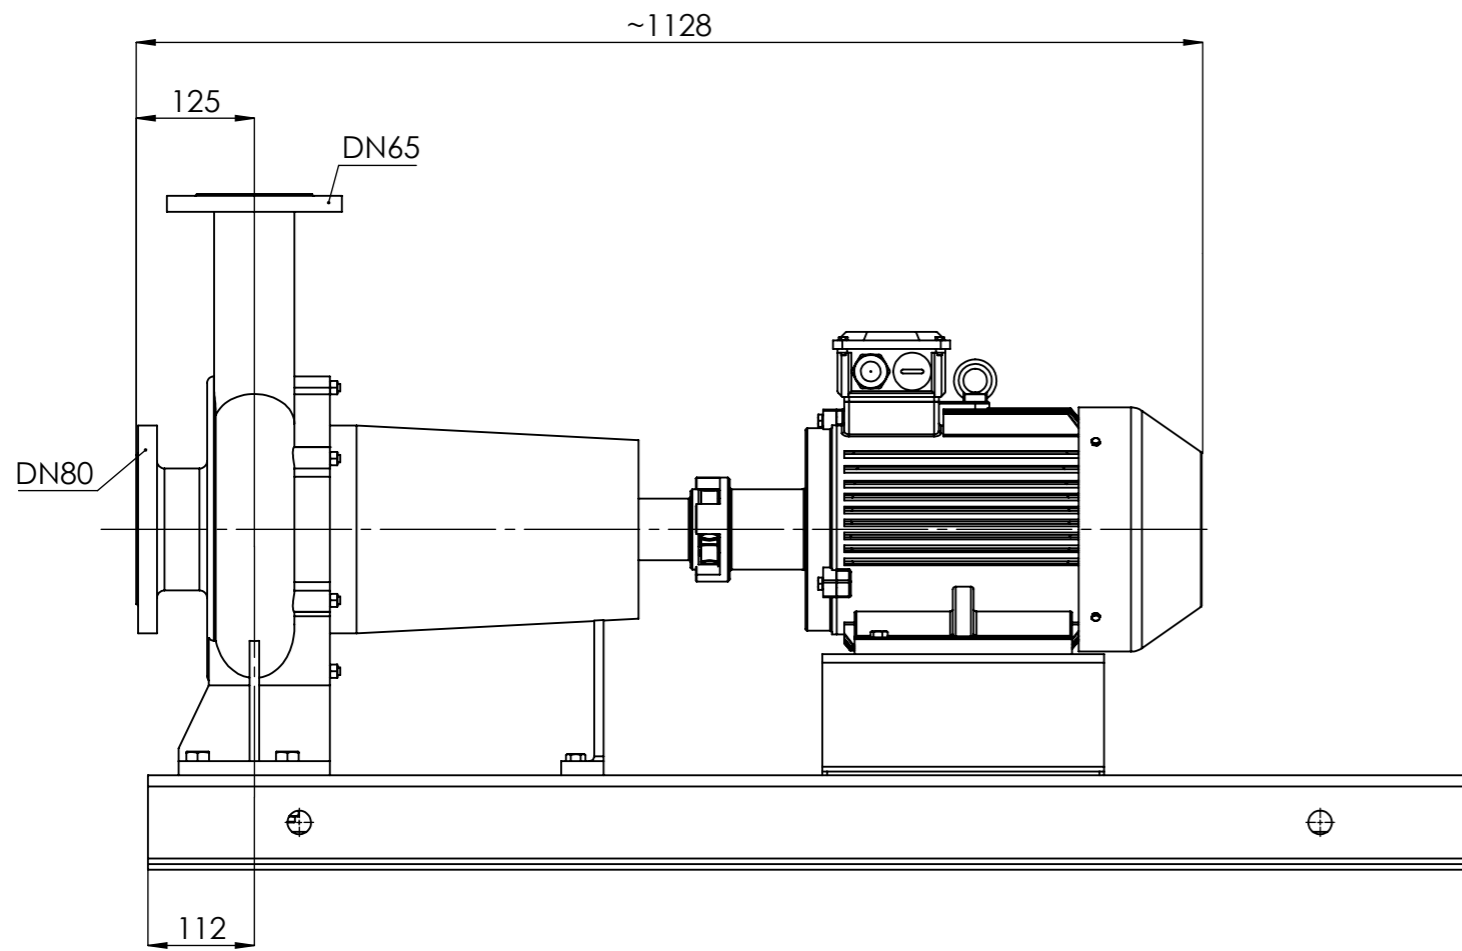

# NHVe.65-400 [5,5 kW] n= 1000 obr/min

NHVe.65-400	5,5kW/1000 rpm	 Grudziądz Ul. Droga Jeziorna 8
	132-6	