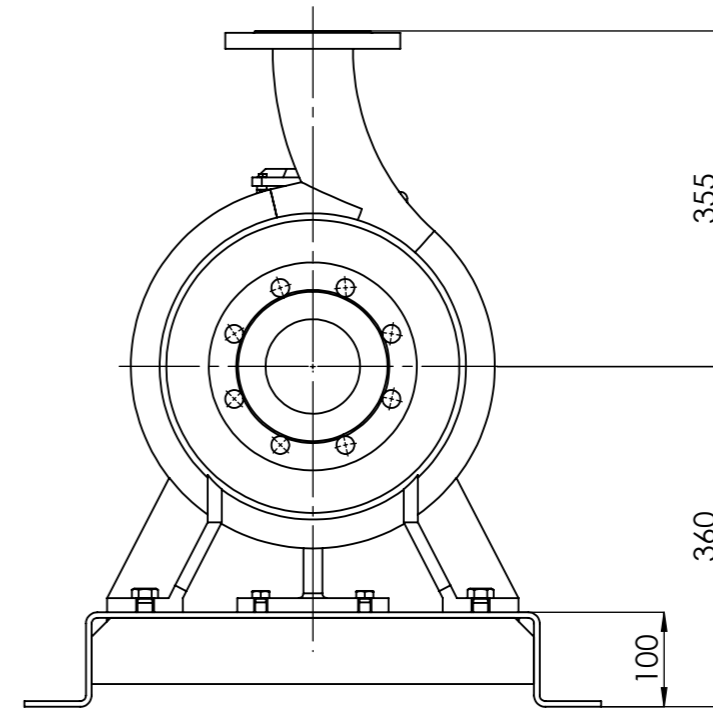

# NHVe.65-400 [5,5 kW] n= 1000 obr/min

NHVe.65-400	5,5kW/1000 rpm	 Grudziądz Ul. Droga Jeziorna 8
	132-6	